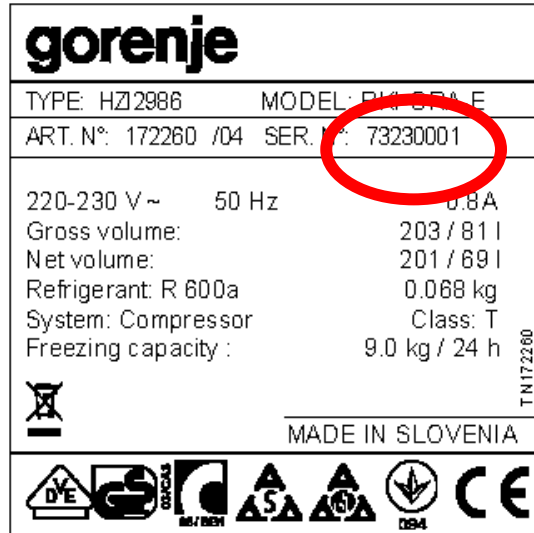

Tärkeä turvallisuustiedote koskien tiettyjä jääkaappi/pakastinmalleja.

Varmistaaksemme Gorenje kodinkoneiden laitteiden täyden turvallisuuden, kehotamme Suomessa ostettujen ja tietyllä sarjanumerolla merkittyjen jääkaappi/pakastimien RKI-ORA-S, RKI-ORA-E, RKI-ORA-S-L, RKI-ORA-E-L, RK-ORA-S, RK-ORA-E, RK-ORA-S-L ja RK-ORA-E-L omistajia lähettämään sähköpostia osoitteeseen specialclaim@gorenje.dk tai soittamaan Mikael Perssonille numeroon +45 36362140 maanantaista perjantaihin klo 9.00 – 17.00. Mikäli jääkaappipakastimessa on jokin alla mainituista sarjanumeroista, järjestämme teknikon tarkastamaan laitteen veloitusetta. Näiden mallien eräissä komponentissa saattaa tietyissä olosuhteissa ilmetä virhe, joka voi aiheuttaa vaarallisen laitevian.

Mahdollisen virheellisen komponentin sisältävien mallien sarjanumero on välillä **70000000 - 75200000**.

Jääkaappipakastimen mallin ja sarjanumeron voi tarkistaa laitteen tyyppikyltistä, joka on jääkaapin sisällä (vasemmalla puolella) vihanneslaatikon edessä. Sarjanumero on merkittynä tyyppikyltin oikeassa yläkulmassa, kuten allaolevassa kuvassa. (seuraavalla sivulla on kuva kaikista relevanteista tyyppikylteistä). Sarjanumero ja malli ovat merkitty myös laitteen mukana tulleeseen takuutodistukseen.