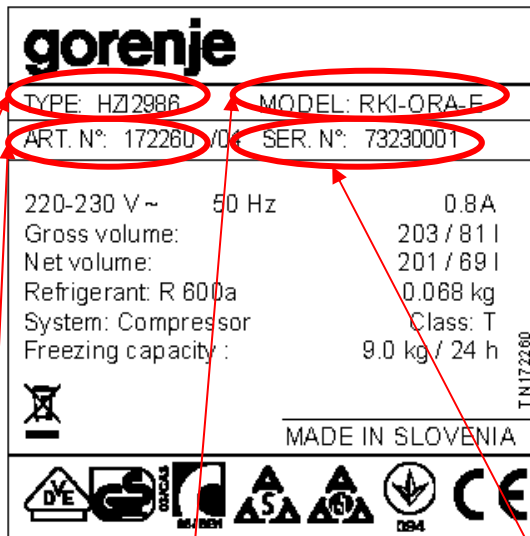

Type HZI 2986	Art 172769	Model: RKI-ORA-S	Serial: 70000000-75200000
Type HZI 2986	Art 172770	Model: RKI-ORA-E	Serial: 70000000-75200000
Type HZI 2986	Art 172757	Model: RKI-ORA-S	Serial: 70000000-75200000
Type HZI 2986	Art 172260	Model: RKI-ORA	Serial: 70000000-75200000
Type HZS 2926	Art 172261	Model: RK-ORA-S	Serial: 70000000-75200000
Type HZS 2926	Art 172262	Model: RK-ORA-E	Serial: 70000000-75200000
Type HZS 2926	Art 184831	Model: RK-ORA-S-L	Serial: 70000000-75200000
Type HZS 2926	Art 184832	Model: RK-ORA-E-L	Serial: 70000000-75200000
Type HZI 2986	Art 184833	Model: RKI-ORA-E-L	Serial: 70000000-75200000